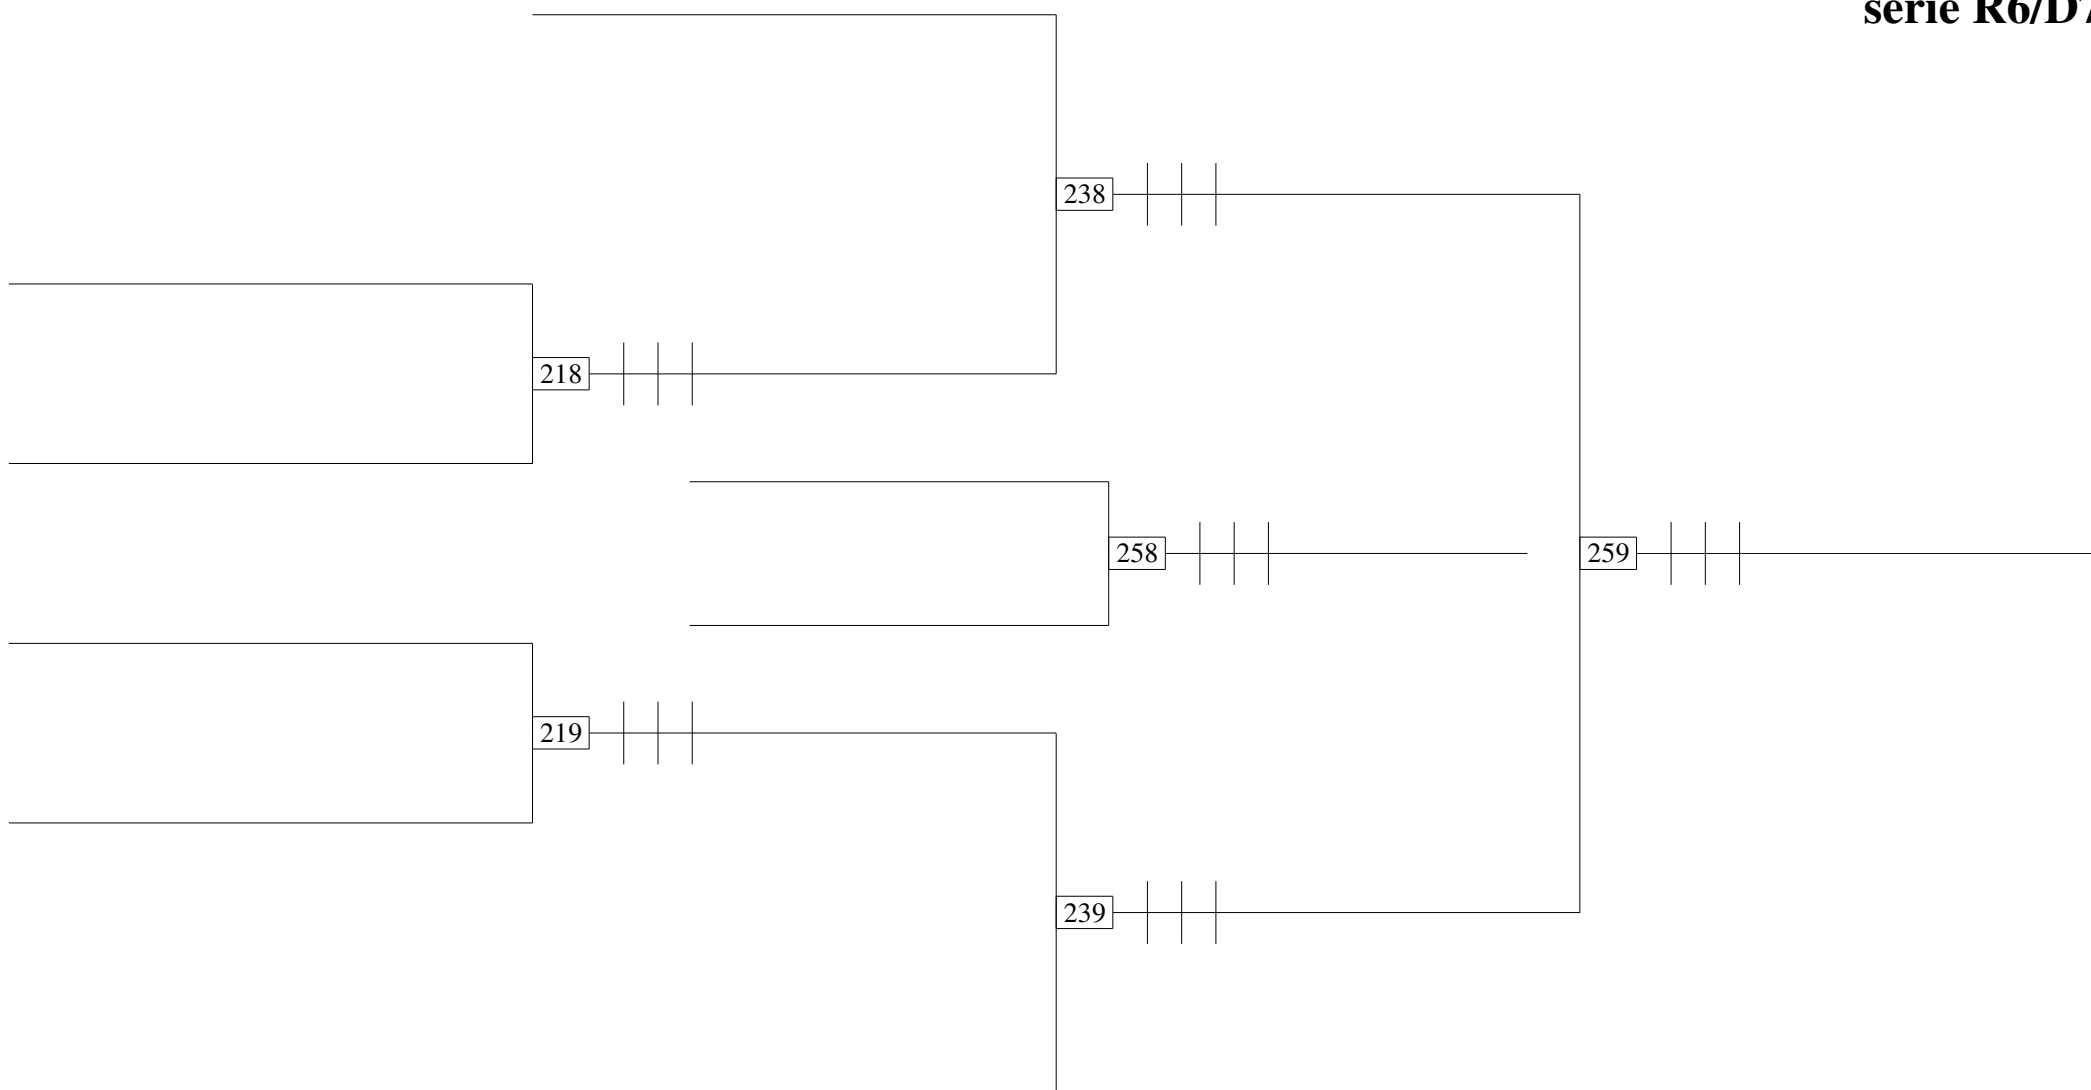

TOLYBAD n°8 : 5ème édition Internationale des Plumes des Mont d'Or

double hommes
série R6/D7