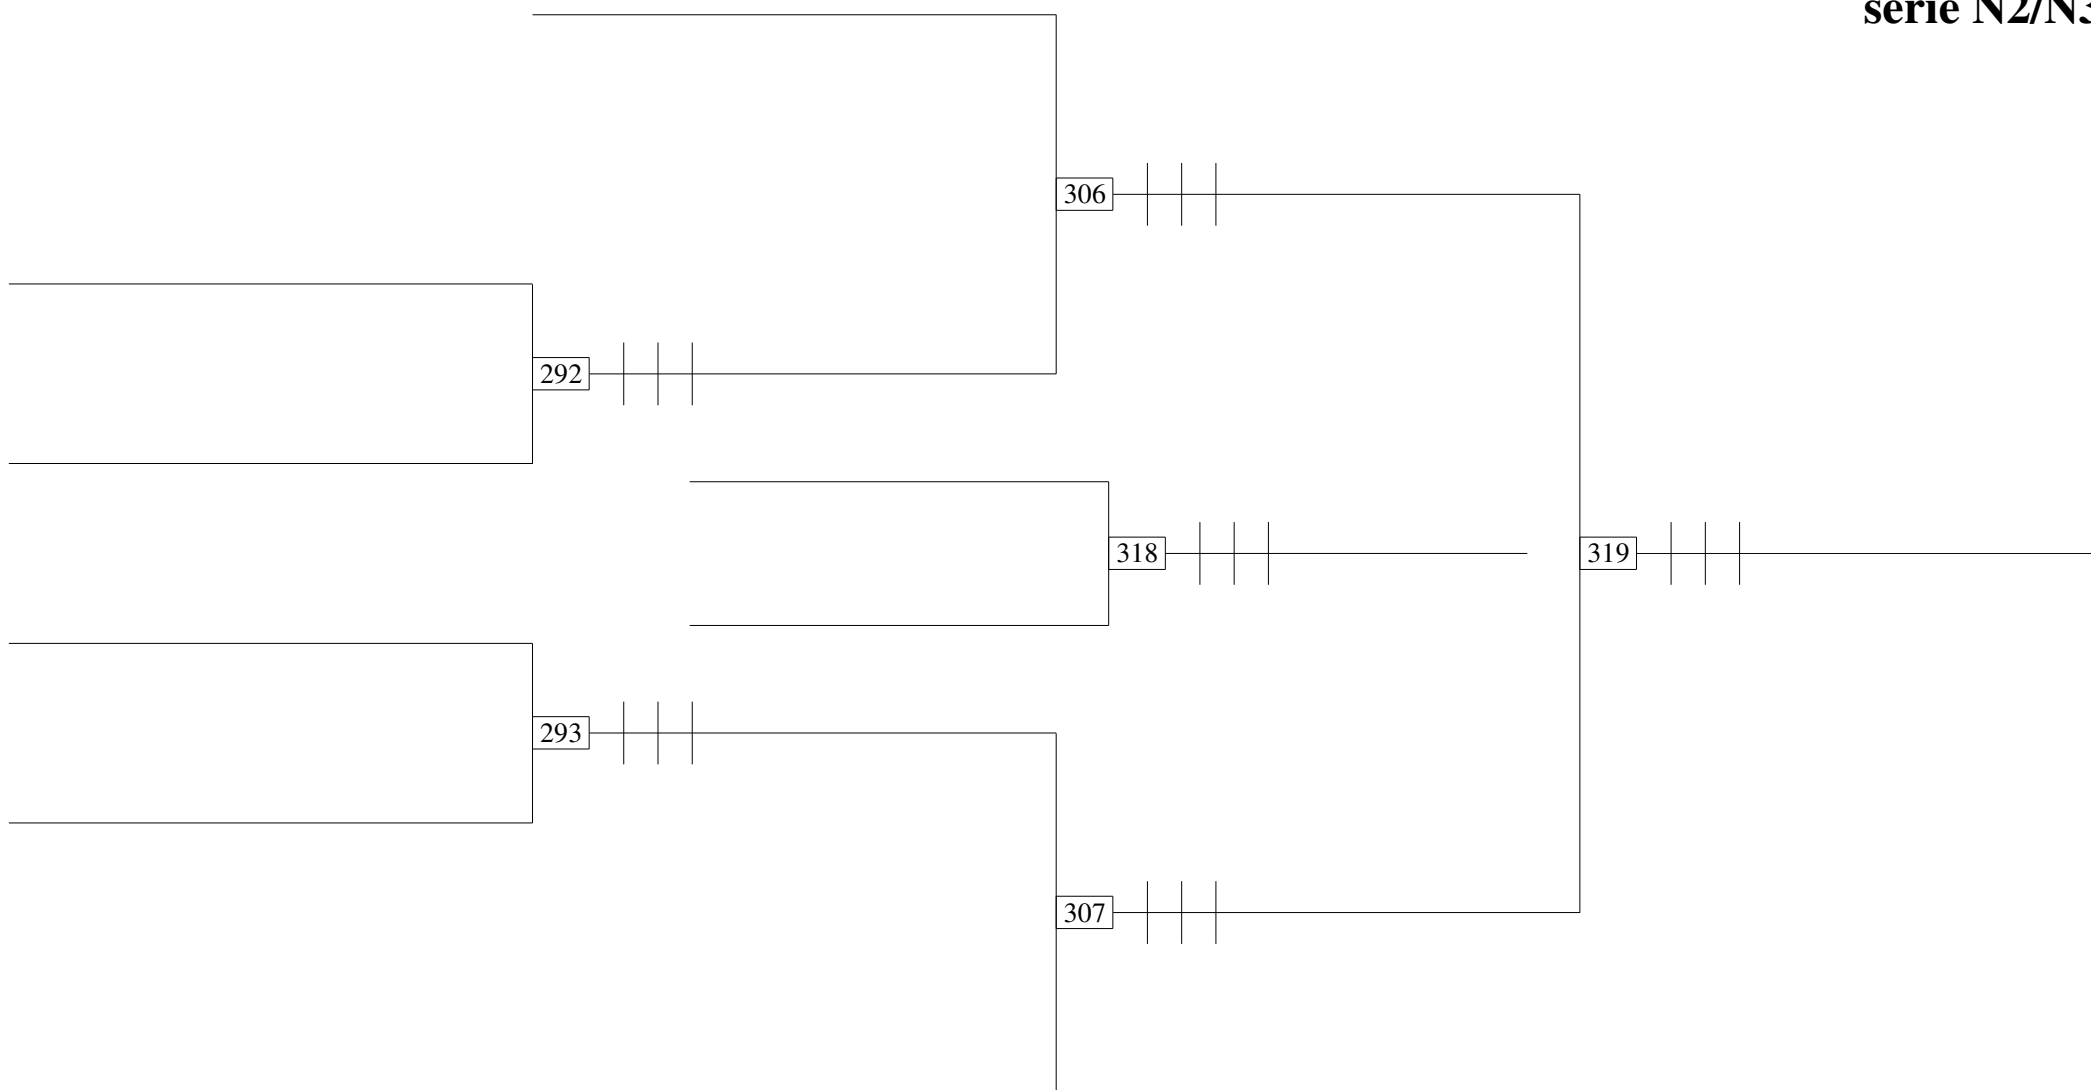

TOLYBAD n°8 : 5ème édition Internationale des Plumes des Mont d'Or

double hommes
série N2/N3

TOLYBAD n°8 : 5ème édition Internationale des Plumes des

DD N2/N3 - Poule A

	BECOT FONTAINE	PLASSARD GUILLOT	ALLEGRE WU	CHIROUSSEL PEYROT	DELEBECQUE DUFOSSE	Vict.	Sets diff	Pts diff.	Cl
1-BECOT Melanie-N2 (BACLY) FONTAINE Pauline-N2 (BACLY)	FFBaD	326	314	286	300				
PLASSARD Laurene-N2 (PLVP) GUILLOT Estelle-N2 (PLVPB 6)	326	FFBaD	264	301	315				
ALLEGRE Flore-N3 (BCC 69-69) WU Dan-N3 (PLVPB 69-69)	314	264	FFBaD	327	287				
CHIROUSSEL Margot-R4 (CBC) PEYROT Emilie-N3 (BCF 42-42)	286	301	327	FFBaD	265				
DELEBECQUE Manon-R4 (CUC) DUFOSSE Dorothée-R4 (MBC 4)	300	315	287	265	FFBaD				