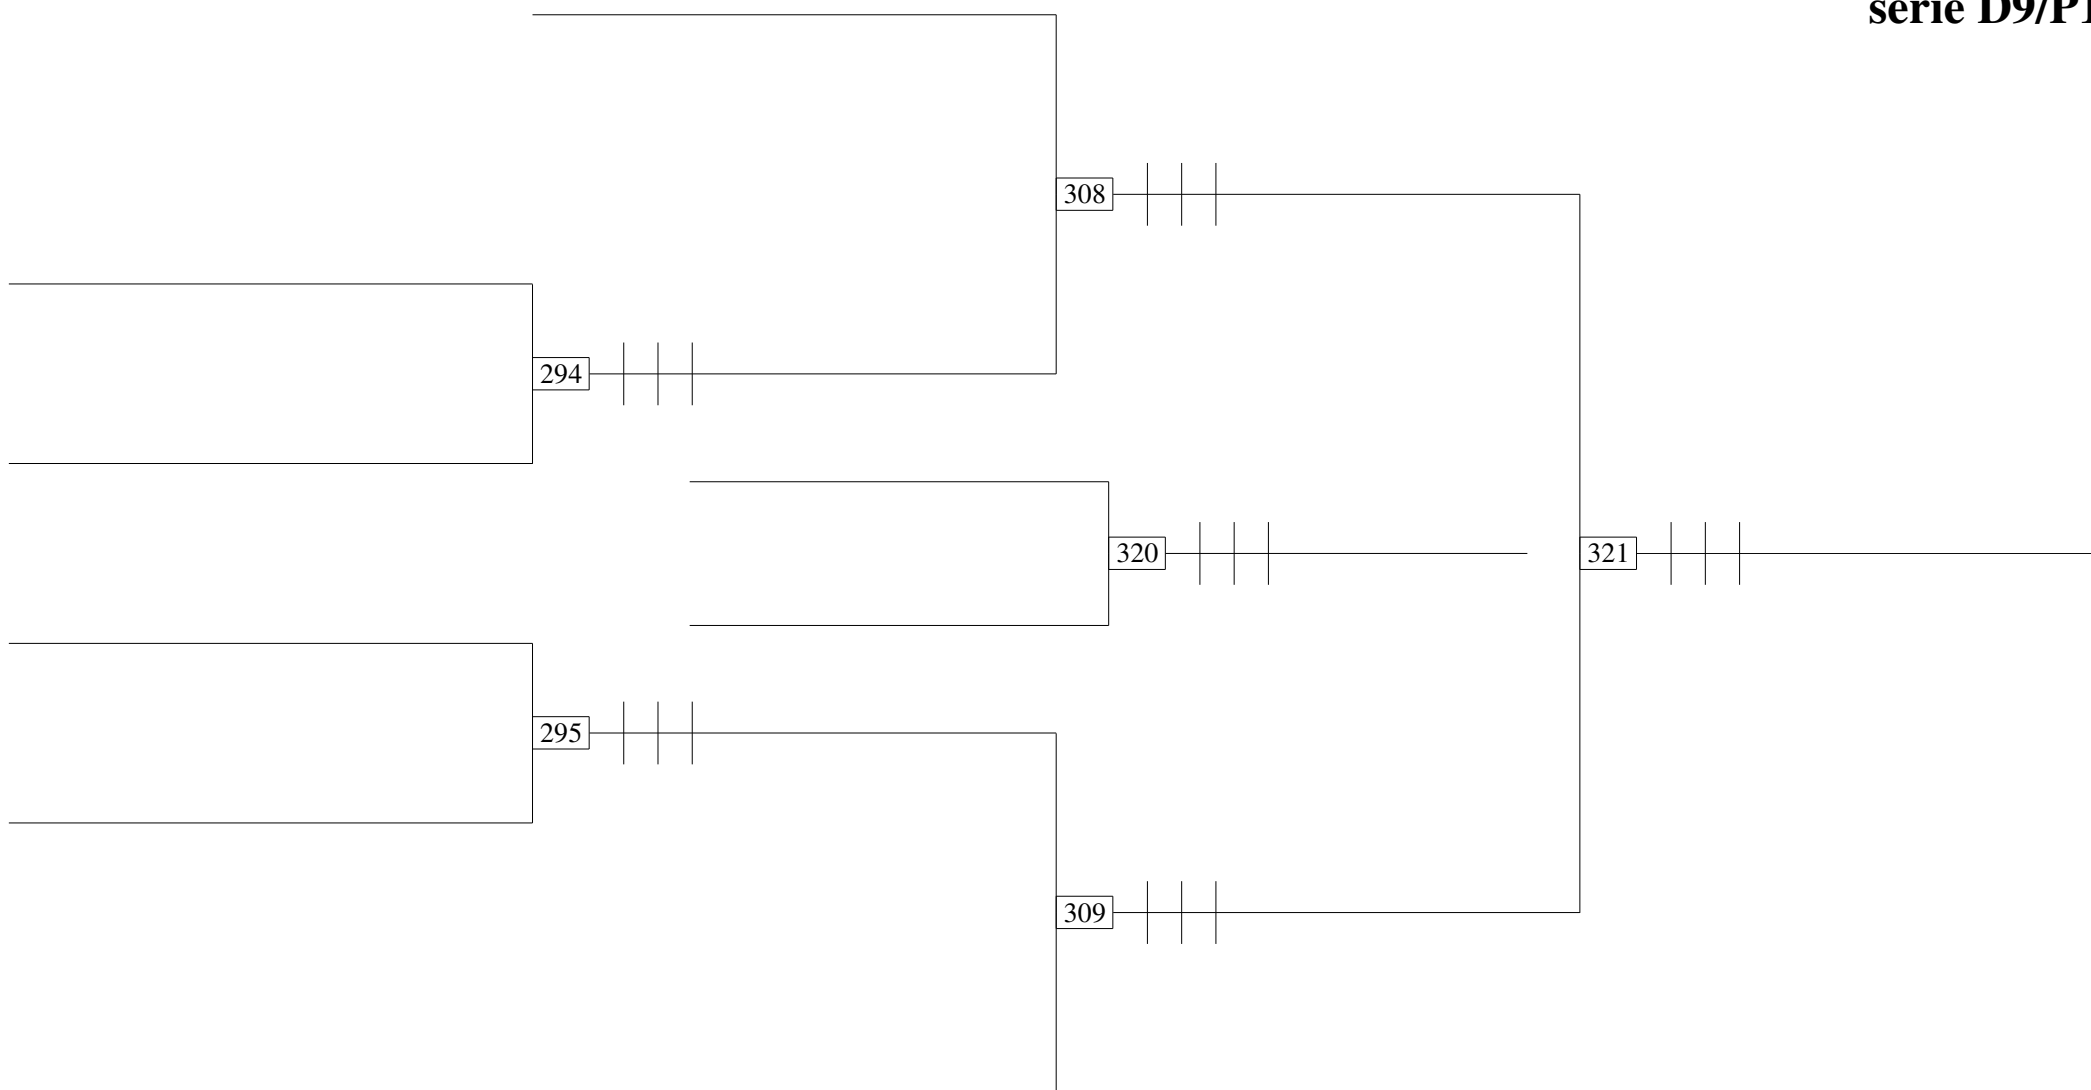

TOLYBAD n°8 : 5ème édition Internationale des Plumes des Mont d'Or

double hommes
série D9/P1